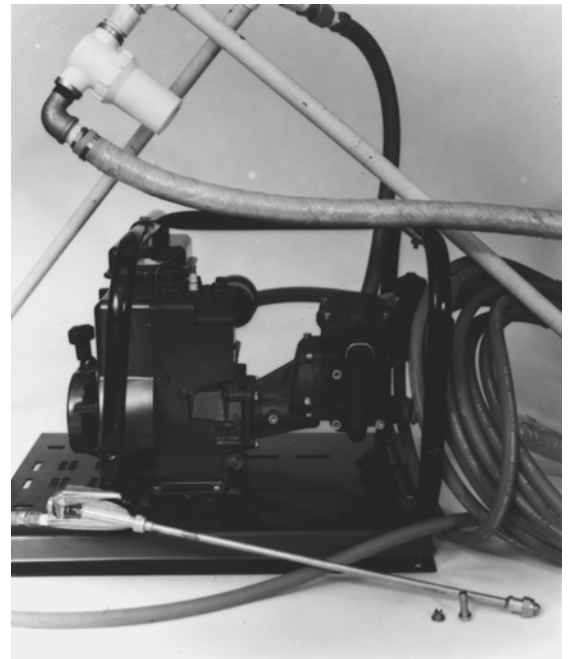

Todos componentes son montado en un plato despreciable que entonces puede ser montado en la cama de camión luego al tambor del curación.

Los usos

Esta unidad del rocío es diseñado reducir los costo de mano de obra de curar las aplicaciones compuestas por aproximadamente 80%. Un hombre puede aplicar fácilmente 20-30,000 pies cuadrados por hora. La unidad viene con dos bocas diferentes.

La boca estrecha del modelo permite el soporte de aplicador en un lado del cemento y rocía 35 pies lejos. Este rocío largo tiene en cuenta que las aplicaciones sin pisando el trozo. No hay la oportunidad de estropear la superficie con huellas o anillos que salen del fondo de mano sprayers tenido ser bombeado.

La boca más fina del modelo permite que el aplicador rocíe el curación en el modelo más normal de aproximadamente pie 3/4 ancho próximo a él.

Las especificaciones

La bomba: Diafragma con curar elastomers resistente compuesto. 275 psi - la presión del máximo.

El Sistema de Recirculating: los Curaciones circulan y agitan constantemente y automáticamente regreso al depósito.

Las mangas: 6' La Succión 3/4" con el colador construyeron en, 6' la Recirculación 1/2", 50' rocía 3/8"

Rocíe Bocas: 2 proporcionado, estrecha y el modelo ancho

Rocía la Varita- 18" largo

Evite Válvula: infinitamente ajustable de 0-275 psi.

El motor - Motor de Honda 4 caballo

El Filtro de la toma: previene atascar.

F:\TWprodcatl\Pwrspryr.doc Apr-04

For professional use only. Not for sale to or use by the general public.